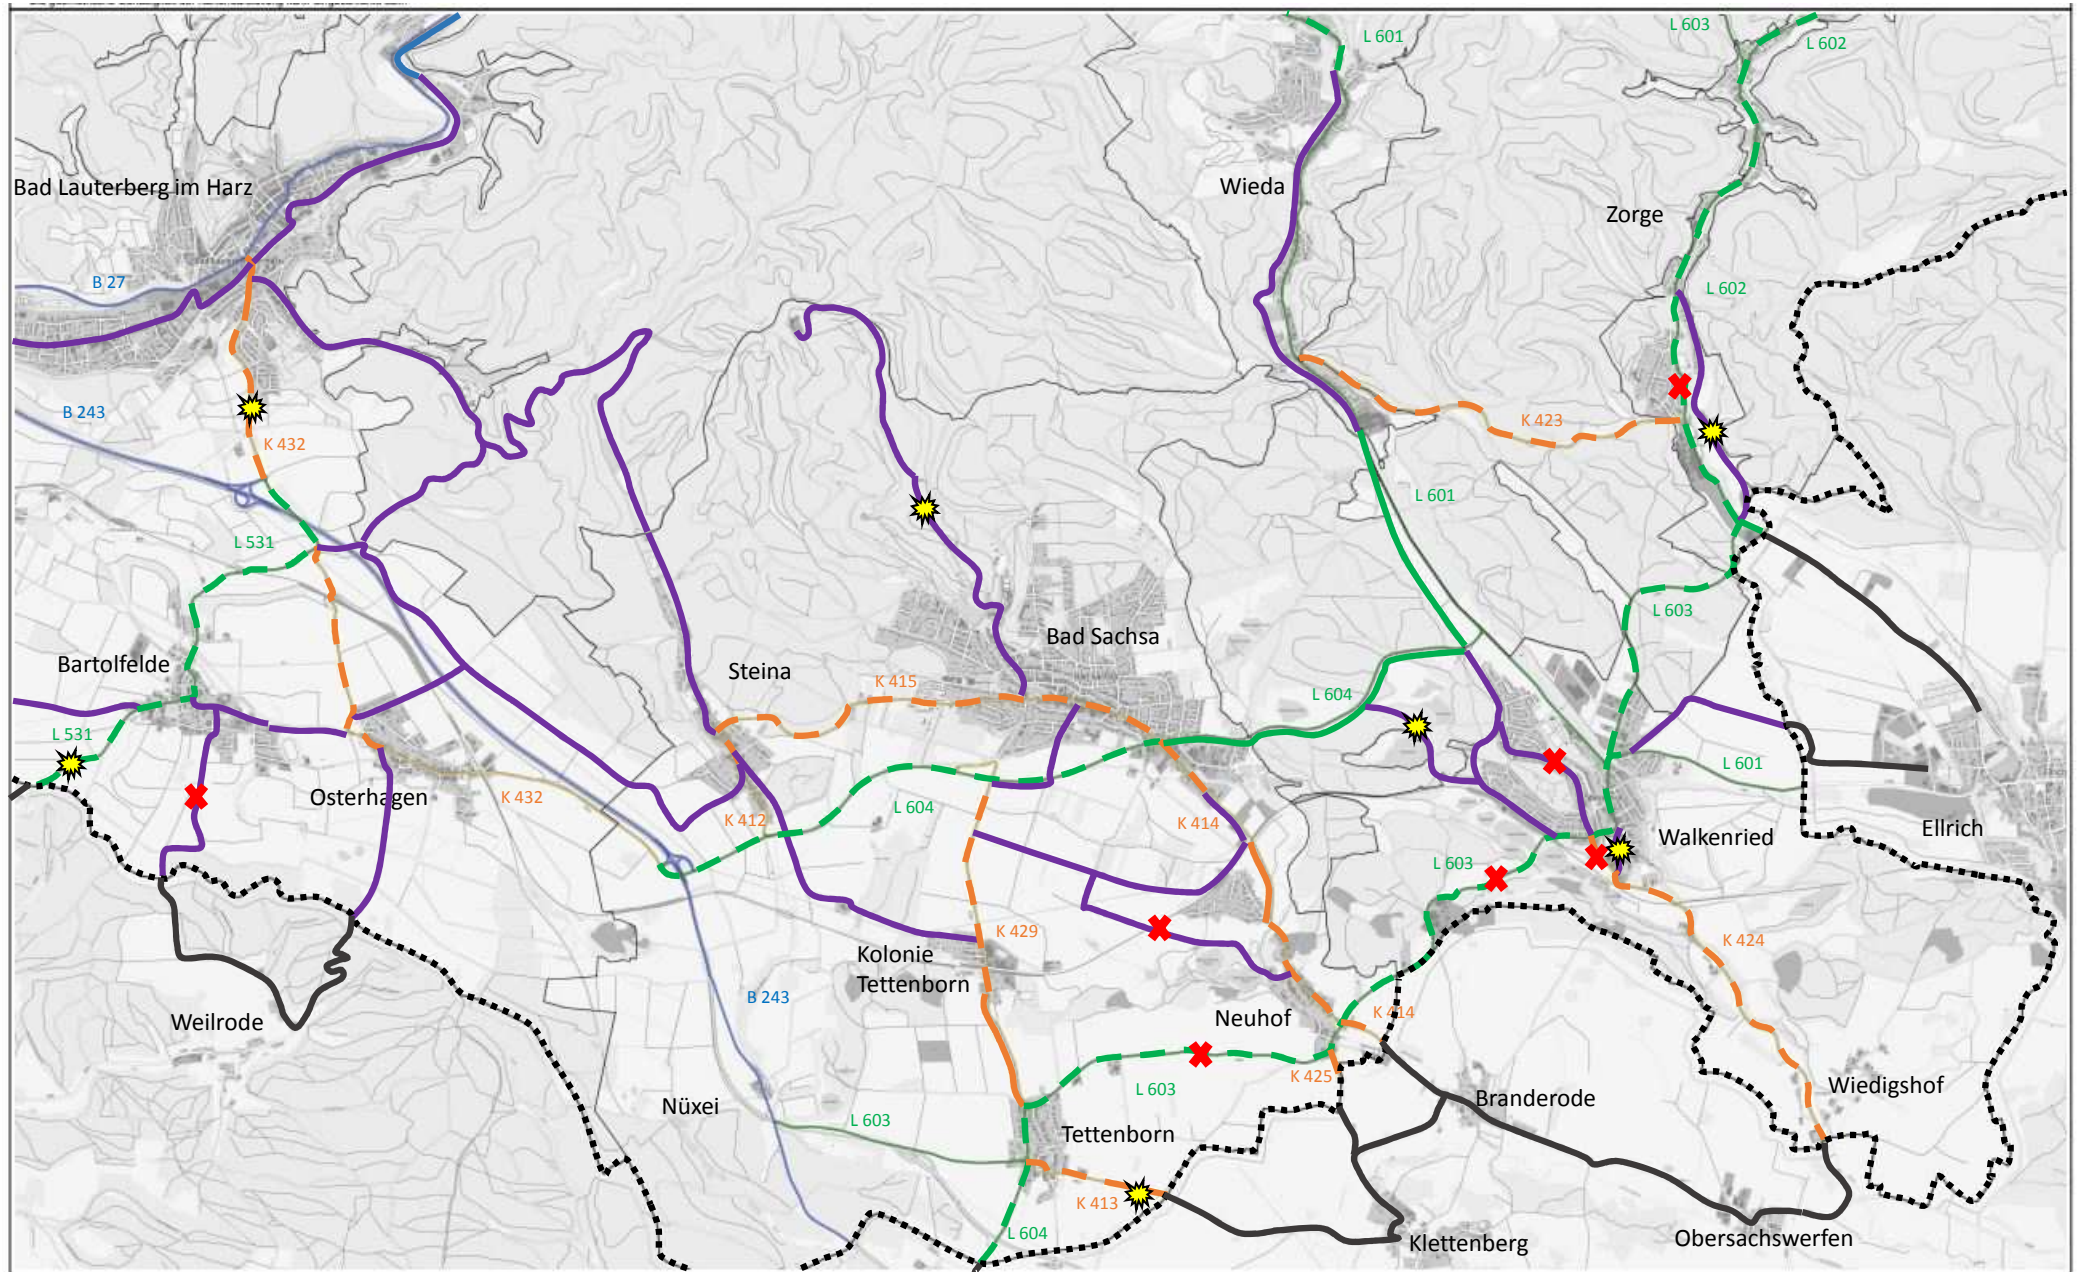

Karte 18, Bad Sachsa, Walkenried

Legende:

- Route an Bundesstraße mit str. bgl. Radweg
- Route an Bundesstraße im Mischverkehr
- Route an Landesstraße mit str. bgl. Radweg
- Route an Landesstraße im Mischverkehr

- Route an Kreisstraße mit str. bgl. Radweg
- Route an Kreisstraße im Mischverkehr
- Route auf Gemeindestraße oder Wirtschaftsweg
- Bisherige Route entfällt
- Route wird hinzugefügt